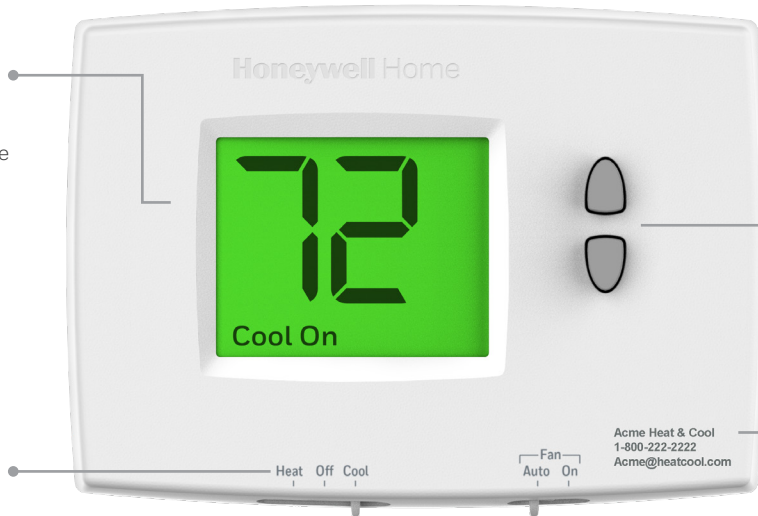

Confort simplifié

GRAND AFFICHAGE NUMÉRIQUE RÉTROÉCLAIRÉ –

L'écran facile à lire affiche la température actuelle et l'état du système, peu importe les conditions d'éclairage.

FONCTIONNEMENT SIMPLIFIÉ –

Les commutateurs mécaniques de mode et de ventilateur facilitent l'utilisation.