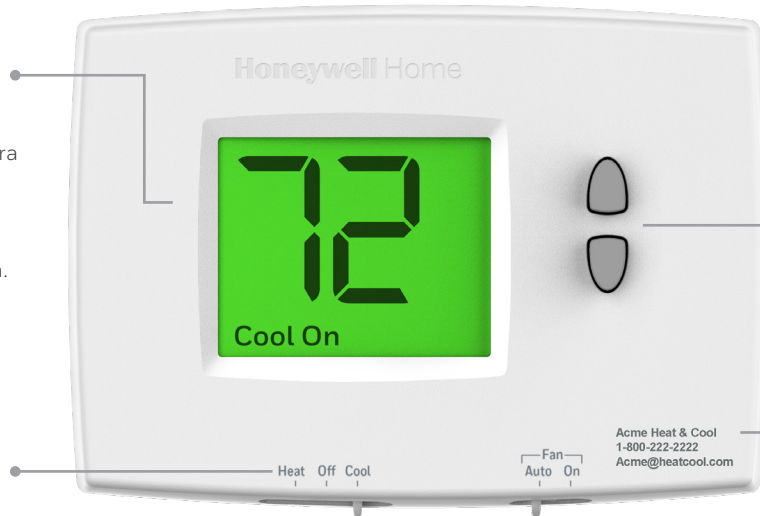

E1 PRO

Confort simplificado

PANTALLA GRANDE DIGITAL RETROILUMINADA –

La pantalla de fácil lectura muestra la temperatura actual y el estado del sistema en cualquier condición de iluminación. lighting condition.

OPERACIÓN SIMPLIFICADA –

El modo mecánico y los interruptores del ventilador facilitan el manejo.

CONTROL DE CONFORT PRECISO –

±1 °F de la temperatura establecida.

ETIQUETA PRIVADA –

Los termostatos de la serie PRO se pueden personalizar con su información de contacto, por lo que sus clientes sabrán a quién llamar para futuras necesidades de climatización, y así obtendrá negocios recurrentes.

2 AÑOS DE GARANTÍA

Termostato básico no programable E1 PRO

Números de pieza	Etapas	Pantallas
TH1110E1000	1 calor/1 frío	Con retroiluminación

De simple a simplemente inteligente

TH6220WF2006

T6 Pro Smart ofrece configuraciones de ahorro de energía mediante la programación o la geovalla, así como el control de la aplicación, ya sea que esté en casa o fuera.

THX321WFS2001W

El T10 Pro Smart con sensor inalámbrico tiene las mismas excelentes características que el T6 Pro Smart, pero también le permite optimizar el confort utilizando sensores inalámbricos.

Resideo Technologies, Inc.

1985 Douglas Drive North
Golden Valley, MN 55422
1-888-793-8193
resideo.com

Para obtener más información:

resideo.com

03-00520S | TG | 03/20
© 2020 Resideo Technologies, Inc. Todos los derechos reservados. La marca registrada Honeywell Home se utiliza bajo licencia de Honeywell International, Inc. Resideo Technologies, Inc. y sus filiales fabrican este producto.

Honeywell Home