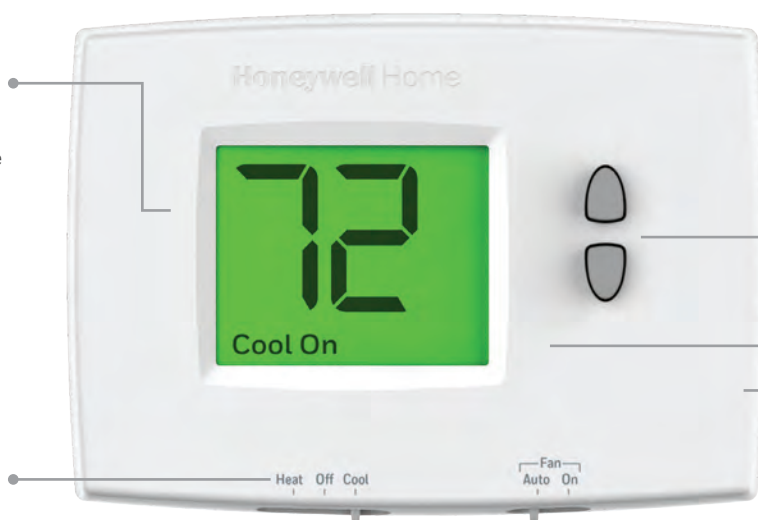

Thermostat de base non programmable E1 PRO

Simple. De base. Un confort en toute facilité.

Le thermostat économique E1 PRO de Honeywell Home par Resideo est doté d'un affichage facile à lire qui est également simple à utiliser.

E1 PRO

Préparez-vous à simplifier votre confort

GRAND AFFICHAGE NUMÉRIQUE RÉTROÉCLAIRÉ –

Le thermostat économique E1 PRO de Honeywell Home par Resideo est doté d'un affichage facile à lire qui est également simple à utiliser.

UTILISATION DE BASE –

Des commutateurs à glissière faciles à utiliser vous permettent de sélectionner les modes de climatisation et de chauffage ainsi que de régler le mode de fonctionnement du ventilateur.