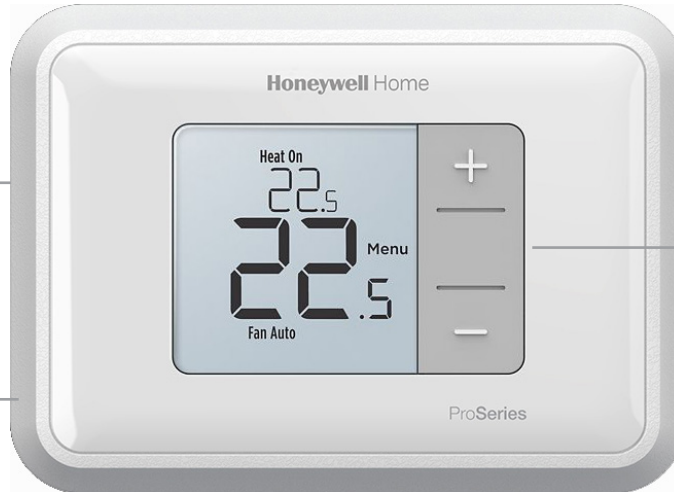

Plus simple que jamais

Thermostat non programmable T3 Pro

Le T3 Pro est un thermostat de base et convivial doté d'un affichage numérique facile à lire et de boutons verticaux haut et bas.

T3 Pro

Simple à utiliser.

Ce thermostat non programmable convient parfaitement aux clients qui accordent autant d'importance à la simplicité qu'au confort.

AFFICHAGE RÉTROÉCLAIRÉ ÉPURÉ

Affiche simultanément la température actuelle dans la pièce et la température de consigne.

UTILISATION DE BASE

Changement automatique du chauffage à la climatisation.

COMMANDE PRÉCISE DU CONFORT (+/-0,5 °C)

Les commandes Haut-Bas assurent un confort uniforme.

UWP

Quincaillerie de montage et câblage simple pour une installation rapide et facile.