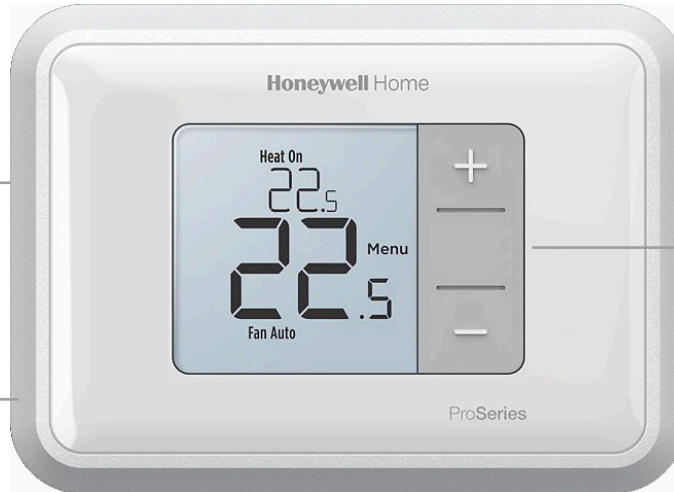

Lleve la simplicidad a un nivel superior

Termostato T3 Pro no programable

El T3 Pro es un termostato básico e intuitivo y tiene una pantalla digital fácil de leer y botones verticales para subir y bajar.

T3 Pro

Fácil de usar.

Este termostato no programable es un sueño para los clientes a los que les gusta la comodidad simple.

PANTALLA RETROILUMINADA SENCILLA

Muestra la temperatura ambiente actual y la temperatura de punto de referencia a la vez.

FUNCIONAMIENTO BÁSICO

Cambio automático de calefacción a refrigeración.

CONTROL DE COMODIDAD PRECISO (+/- .75°C)

Los controles básicos para subir y bajar mantienen una comodidad constante.

UWP

Hardware de montaje y cableado simple para una instalación rápida y fácil.