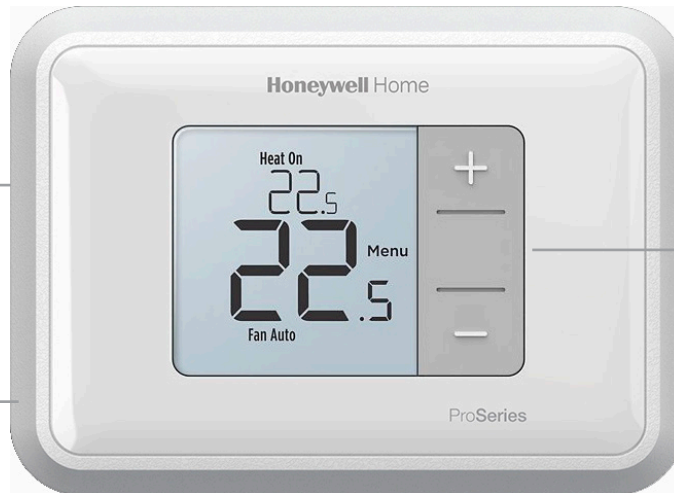

Rehaussez votre confort d'un cran

Thermostat non programmable T3 Pro

T3 Pro

Simple à lire. Simple à utiliser.

Le T3 Pro est conçu pour ceux qui veulent simplifier leur confort. Ce thermostat non programmable convivial est doté d'un affichage numérique facile à lire, de boutons verticaux haut et bas et d'une empreinte rectangulaire qui permet de facilement recouvrir les marques laissées par l'ancien thermostat.

AFFICHAGE RÉTROÉCLAIRÉ ÉPURÉ

Affiche simultanément la température actuelle dans la pièce et la température de consigne.

UTILISATION DE BASE

Changement automatique du chauffage à la climatisation.

COMMANDE PRÉCISE DU CONFORT (+/-0,5 °C)

Les commandes de réglage de base vous permettent d'assurer votre confort avec une précision élevée.

ALIMENTATION DOUBLE

Peut être alimenté par des piles AA ou d'un fil neutre. Réglez une alerte pour changer les piles AA afin de conserver les commandes de confort et les réglages mémorisés, même lors d'une panne d'alimentation.