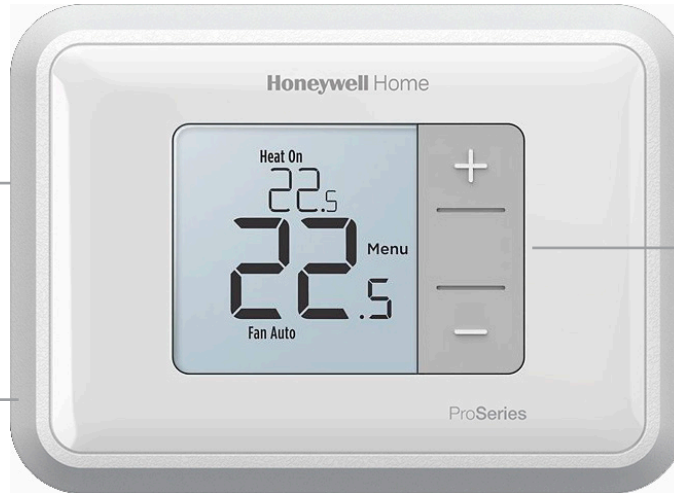

Lleve la comodidad hacia el próximo nivel

Termostato T3 Pro no programable

T3 Pro

Simple de leer. Simple de usar.

El T3 Pro está diseñado para aquellos que desean mantener su comodidad simple. Este termostato intuitivo no programable tiene una pantalla digital fácil de leer, botones verticales hacia arriba y hacia abajo, y una estructura rectangular que lo hace ideal para cubrir las marcas de la pared del viejo termostato.

PANTALLA RETROILUMINADA FÁCIL DE LEER

Temperatura ambiente actual y temperatura de punto de referencia a la vez.

MANEJO BÁSICO

Cambio automático de calefacción a refrigeración.

CONTROL DE COMODIDAD PRECISO (+/- .75°C)

Los controles básicos de arriba-abajo mantienen una comodidad constante con alta precisión.

DOBLE FUENTE DE ALIMENTACIÓN

Puede recibir energía a través de baterías AA o un cable común. Active una alerta para cambiar las baterías AA para mantener los controles de comodidad con almacenamiento de memoria, incluso durante un corte de energía.