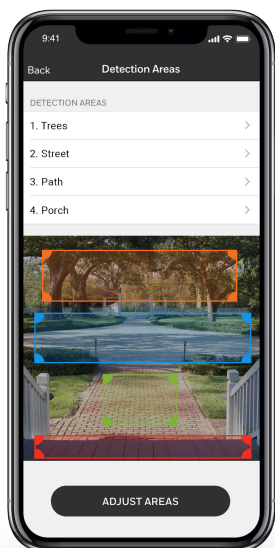

Application Resideo Total Connect 2.0 pour les propriétaires de maison

Restez connecté grâce à la visualisation vidéo HD et à la détection avancée d'événements, y compris un ensemble complet de fonctions pour la maison connectée avec des tutoriels intégrés.

Personnalisez votre expérience de surveillance :

Identifiez vos zones de détection