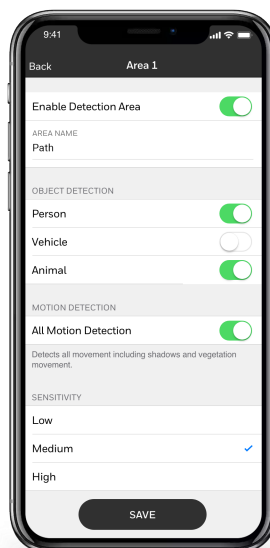

Sélectionnez les types de notifications que vous souhaitez recevoir.

FROM
resideo

Resideo Technologies, Inc.

12 Corporate Center Drive, Suite 100
P.O. Box 9040
Melville, NY 11747
1-800-645-74920

Pour plus d'informations
resideo.com

L_VX1HDVEUFS_D | AR | 01/24
© 2024 Resideo Technologies, Inc.
Tous droits réservés