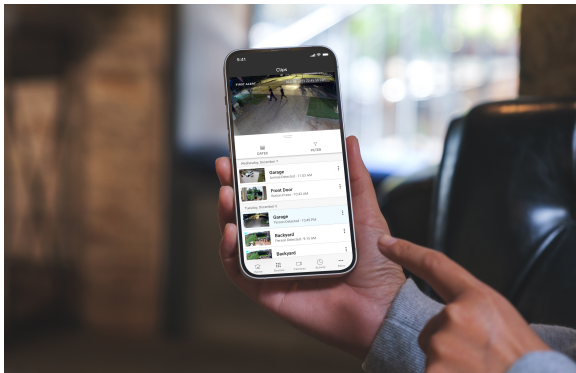

Caractéristiques et avantages

- **Détection avancée d'événements**
  Technologie avancée qui détecte les personnes, les colis, les véhicules et les animaux, réduisant ainsi les notifications et les interruptions inutiles
- **Appareil photo haute résolution de 2 mégapixels avec WDR**
  Fournit des vidéos détaillées et éclatantes pour les vidéos en direct et enregistrées.
- **Audio interactive à 2 voies**
  Accueillir les visiteurs ou prévenir les intrus
- **Projecteur LED et sirène intégrés**
  Dissuader les intrus depuis n'importe quel endroit
- **Résistance aux températures extrêmes**
  Fonctionne à des températures allant de -40°F à 122°F / -40°C à 50°C garantissant une performance fiable dans n'importe quel climat
- **Prise en charge de la connectivité des maisons intelligentes**
  Intégration avec le ProSeries 7-inch, All-in-One Panel (PROA7PLUS), ProSeries 7-inch Wireless Touchscreen (PROWLTOUCH)

Restez connecté grâce à la visualisation de vidéos HD et aux notifications d'événements avancées, y compris un ensemble complet de fonctions pour la maison connectée avec des tutoriels intégrés

DESCRIPTION	SKU
VX3 HD Outdoor Camera	CAMWE-WO
VX3 Outdoor Camera Backbox	CAMW-WOBB

FROM
resideo

Resideo Technologies, Inc.
2 Corporate Center Drive, Suite 100
Melville, NY 11747

For more information
resideo.com

L/VX30DCEUFS/D | AR | 01/24
© 2024 Resideo Technologies, Inc.
All rights reserved