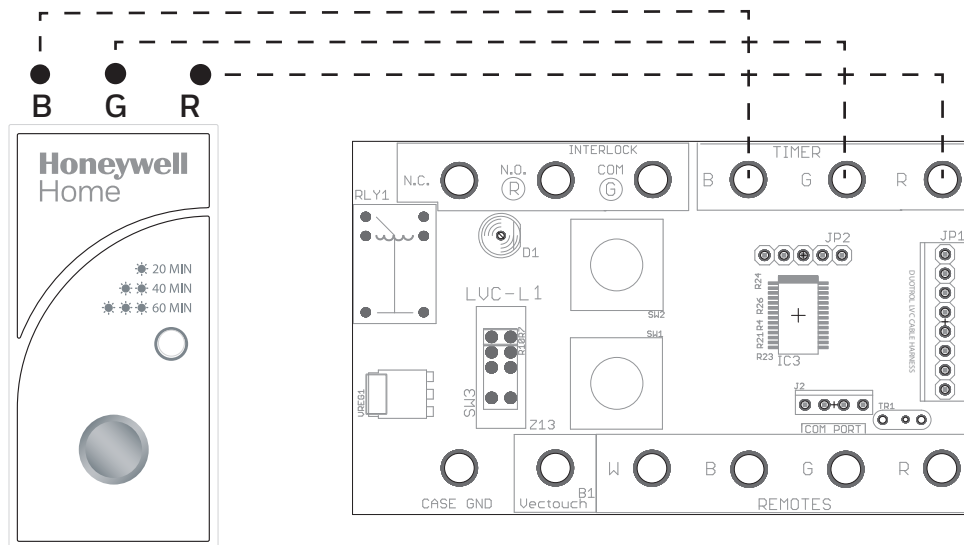

Diagramme Électrique

www.resideo.com

Resideo Technologies Inc.
1985 Douglas Drive North, Golden Valley, MN 55422
1-800-468-1502
33-00568EF-01 M.S. 12-20 | Printed in United States

© 2020 Resideo Technologies, Inc. All rights reserved.
The Honeywell Home trademark is used under license from Honeywell International, Inc.
This product is manufactured by Resideo Technologies, Inc. and its affiliates.
Tous droits réservés. La marque de commerce Honeywell Home est utilisée avec l'autorisation d'Honeywell International, Inc. Ce produit est fabriqué par Resideo Technologies, Inc. et ses sociétés affiliées.

33-00568EF-01