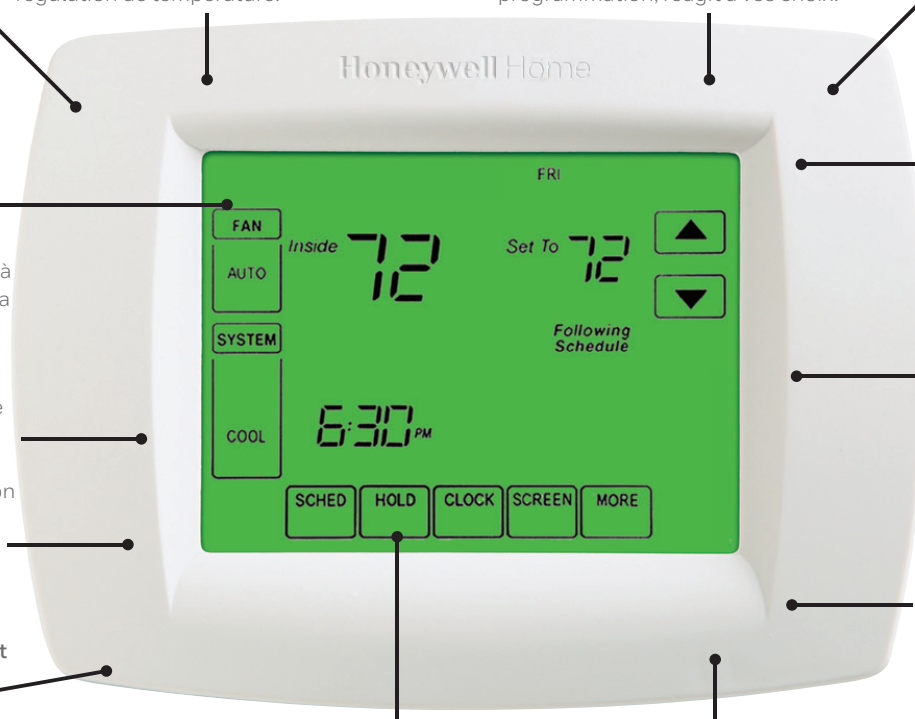

VisionPRO® 8000 à écran tactile

Thermostat programmable 7 jours

Le thermostat programmable à écran tactile VisionPRO® 8000 de Resideo ne demande aucun effort. Sa logique intuitive et sa programmation par menu s'adaptent à vos choix et à votre horaire pour que vous obteniez un confort optimal et réalisiez le plus d'économies d'énergie possible. Le thermostat VisionPRO vous procure des caractéristiques de pointe, comme l'interaction par écran tactile, l'horloge en temps réel, et un grand afficheur rétroéclairé, facile à lire. Vous souhaitez que votre maison soit aussi accueillante que son allure le laisse deviner? Le thermostat VisionPRO est fait pour vous. Vous saurez apprécier son côté pratique et écoénergétique et profiterez du confort qu'il procurera pendant de nombreuses années.

Grand afficheur clair et rétroéclairé — Facile à lire sous divers types d'éclairage. Touchscreen Interaction

Interaction par écran tactile

Régulation de la qualité de l'air ambiant sélectionnable — Commande des systèmes d'humidification, de déshumidification ou de ventilation offerts sur certains modèles.

Horloge en temps réel — Conserve l'heure pendant les pannes de courant et passe automatiquement à l'heure avancée ou Interaction par à l'heure normale.

Fonction bi-énergie — Certains modèles sont conçus pour la commande de systèmes bi-énergie.