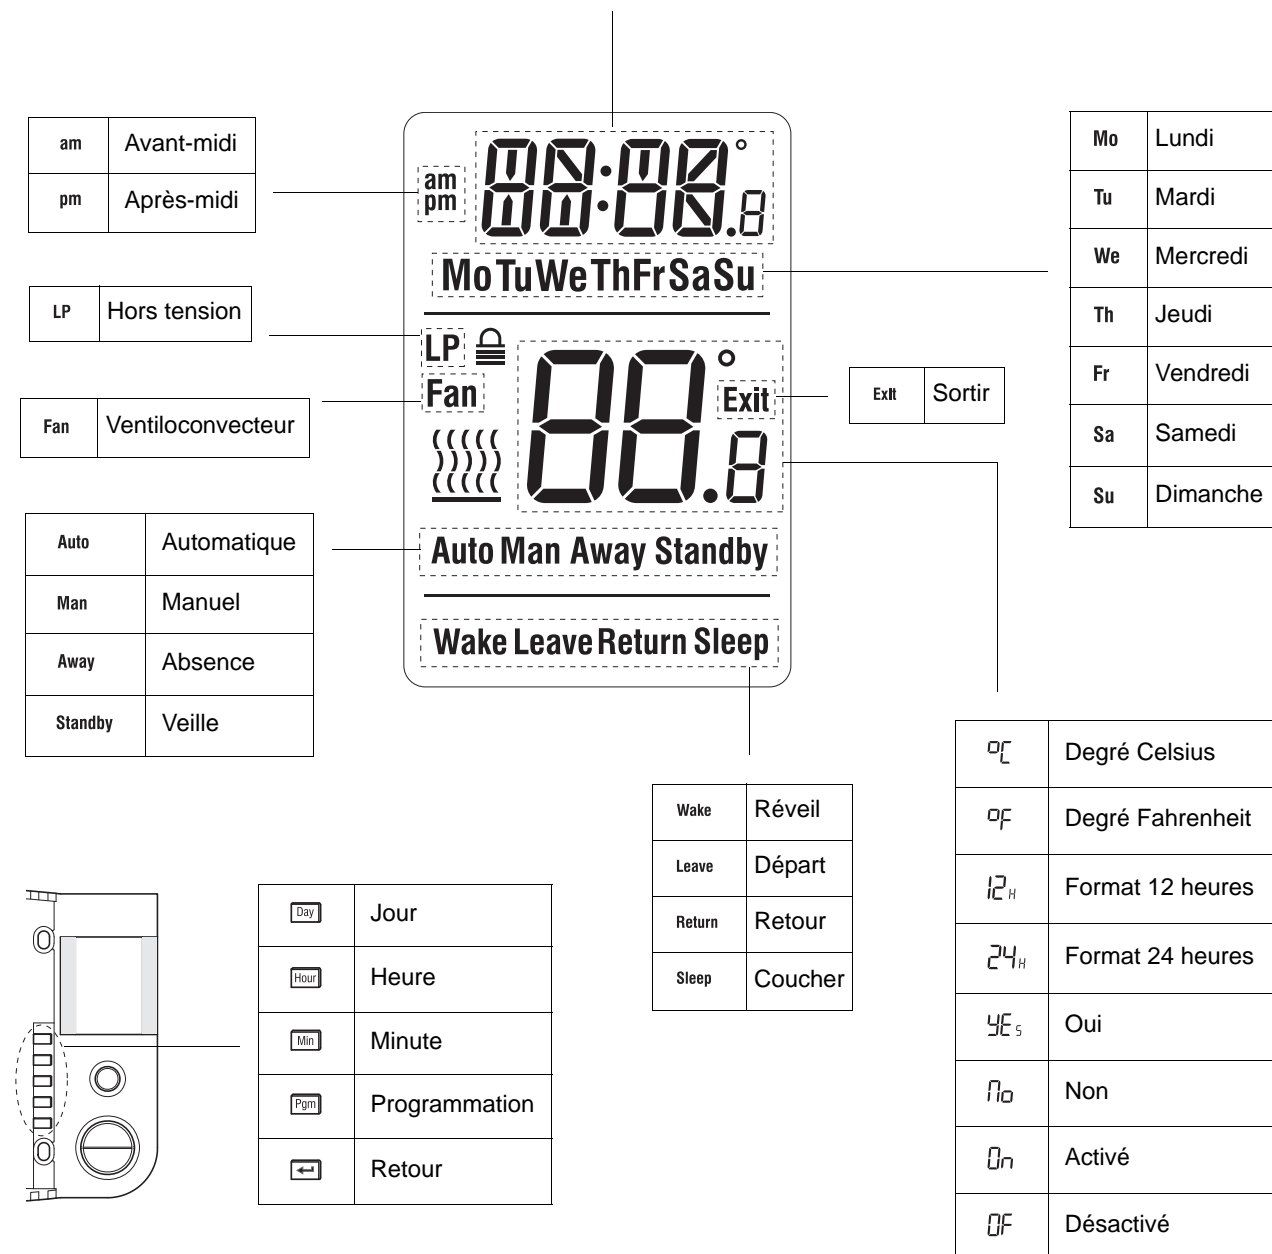

# Définitions

Cette page contient la liste des boutons et des paramètres affichés à l'écran.  
 Pour plus de détails sur les boutons et les paramètres, voir le guide du propriétaire.

UNIT	Unité de température	dSt	Heure avancée	ES	Démarrage anticipé
TIME	Heure	YEAR	Année	SPLO	Consigne minimale
FAN	Ventiloconvecteur	MEH	Mois	SPHI	Consigne maximale
AWAY	Absence	DAY	Jour	LOCK	Verrouillé

# Definitions

This page lists the buttons and the parameters that can appear on the screen.  
For more information on the buttons and parameters, refer to the owner's guide.

UNIT	Temperature unit	dSt	Daylight Saving Time	ES	Early Start
TIME	Time	YEAR	Year	SPLO	Minimum setpoint
FAN	Fan-forced heater	MEH	Month	SPHI	Maximum setpoint
AWAY	Away	DAY	Day	LOCK	Lock