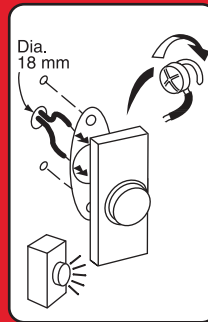

Honeywell

Wired Illuminated Push
Sonnette illuminée câblée
Pulsador iluminado cableado

Brass
Laiton
Latón

RPW215A

8-16V 1A

Includes: bell push and mounting hardware.
Requires 20 AWG wire minimum (not included).

*Comprend : bouton de sonnette et matériel pour installation.
Requiert du fil de calibre d'au moins 20 AWG (non compris).*

*Incluye: Pulsador del timbre y herrajes para montaje.
Requiere cable 20 AWG mínimo (no se incluye).*

Vertical mounting
Installation à la verticale
Montarse verticalmente

<http://yourhome.honeywell.com>
1-800-468-1502